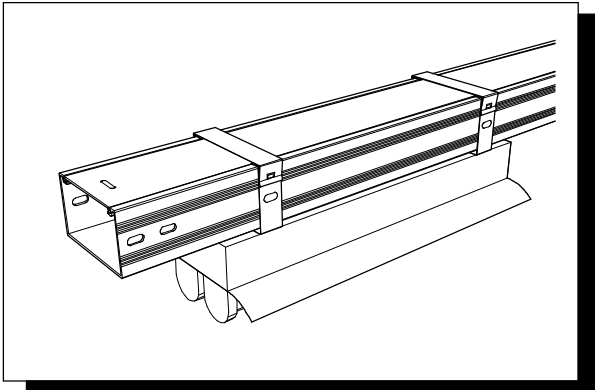

NTMR-燈具吊夾(LIGHTING CLAMP)

NTMG-彎頭蓋板固定夾(ELBOW COVER CLAMP)

材 質 : 不銹鋼 SUS304  
MATERIAL : STAINLESS STEEL SUS304

(Units: mm)

燈具吊夾 LIGHTING CLAMP		
CAT. NO.	W	H
NTMR-0406	60	40
NTMR-0408	80	
NTMR-0610	100	60
NTMR-0612	120	
NTMR-0615	150	
NTMR-1020	200	

材 質 : 不銹鋼 SUS304  
MATERIAL : STAINLESS STEEL SUS304

(Units: mm)

彎頭蓋板固定夾 ELBOW COVER CLAMP		
CAT. NO.	W	H
NTMG-0406	60	40
NTMG-0408	80	
NTMG-0610	100	60
NTMG-0612	120	
NTMG-0615	150	
NTMG-1020	200	