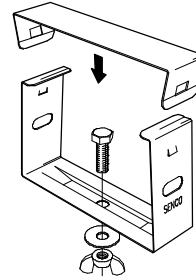

NTMR-燈具吊夾(LIGHTING CLAMP)

NTMG-彎頭蓋板固定夾(ELBOW COVER CLAMP)

材 質 : 不銹鋼 SUS304  
MATERIAL : STAINLESS STEEL SUS304

(Units: mm)

燈具吊夾 LIGHTING CLAMP		
CAT. NO.	W	H
NTMR-0406	60	40
NTMR-0408	80	
NTMR-0610	100	60
NTMR-0612	120	
NTMR-0615	150	
NTMR-1020	200	

材 質 : 不銹鋼 SUS304  
MATERIAL : STAINLESS STEEL SUS304

(Units: mm)

彎頭蓋板固定夾 ELBOW COVER CLAMP		
CAT. NO.	W	H
NTMG-0406	60	40
NTMG-0408	80	
NTMG-0610	100	60
NTMG-0612	120	
NTMG-0615	150	
NTMG-1020	200	