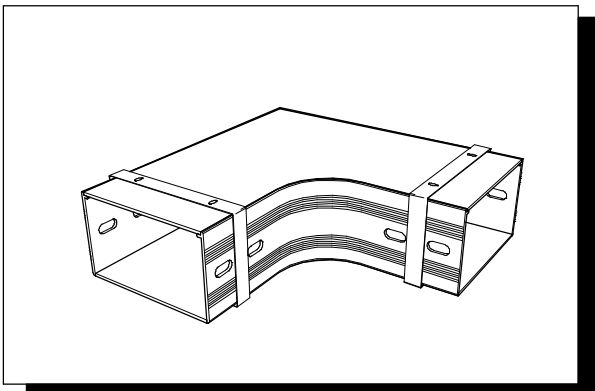

NTMR-燈具吊夾(LIGHTING CLAMP)

NTMG-彎頭蓋板固定夾(ELBOW COVER CLAMP)

材 質 : 不銹鋼 SUS304  
MATERIAL : STAINLESS STEEL SUS304

(Units: mm)

燈具吊夾 LIGHTING CLAMP		
CAT. NO.	W	H
NTMR-0406	60	40
NTMR-0408	80	
NTMR-0610	100	60
NTMR-0612	120	
NTMR-0615	150	
NTMR-1020	200	

材 質 : 不銹鋼 SUS304  
MATERIAL : STAINLESS STEEL SUS304

(Units: mm)

彎頭蓋板固定夾 ELBOW COVER CLAMP		
CAT. NO.	W	H
NTMG-0406	60	40
NTMG-0408	80	
NTMG-0610	100	60
NTMG-0612	120	
NTMG-0615	150	
NTMG-1020	200	