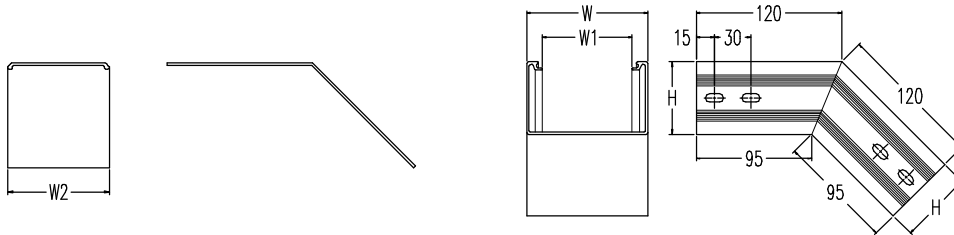

## ARO4 -垂直下降 45° 燈槽彎頭(VERTICAL OUTSIDE 45° ELBOW)

垂直下降45°燈槽彎頭蓋板  
VERTICAL OUTSIDE 45° ELBOW COVER

垂直下降45°燈槽彎頭  
VERTICAL OUTSIDE 45° ELBOW

(Units: mm)

垂直下降45°燈槽彎頭 VERTICAL OUTSIDE 45° ELBOW				
CAT. NO.	W	H	W1	W2
ARO4-0406	60	40	35	43
ARO4-0408	80		55	63
ARO4-0610	100		75	83
ARO4-0612	120	60	95	103
ARO4-0615	150		125	133
ARO4-1020	200		175	183