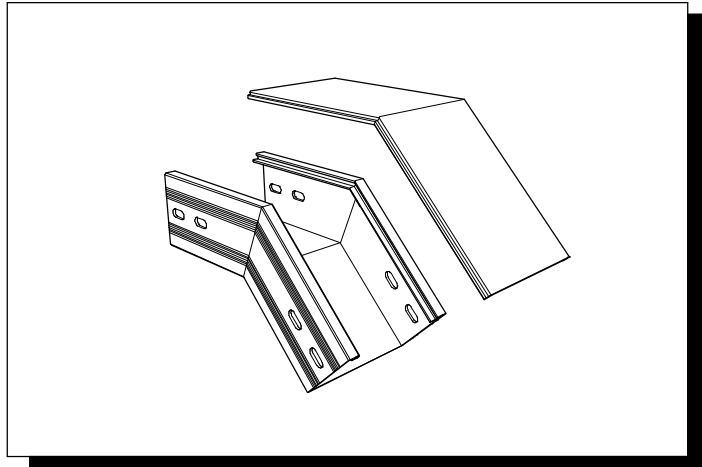

## ARO4 -垂直下降 45° 燈槽彎頭(VERTICAL OUTSIDE 45° ELBOW)

垂直下降45°燈槽彎頭蓋板  
VERTICAL OUTSIDE 45° ELBOW COVER

垂直下降45°燈槽彎頭  
VERTICAL OUTSIDE 45° ELBOW

(Units: mm)

垂直下降45°燈槽彎頭 VERTICAL OUTSIDE 45° ELBOW				
CAT. NO.	W	H	W1	W2
ARO4-0406	60	40	35	43
ARO4-0408	80		55	63
ARO4-0610	100		75	83
ARO4-0612	120	60	95	103
ARO4-0615	150		125	133
ARO4-1020	200		175	183