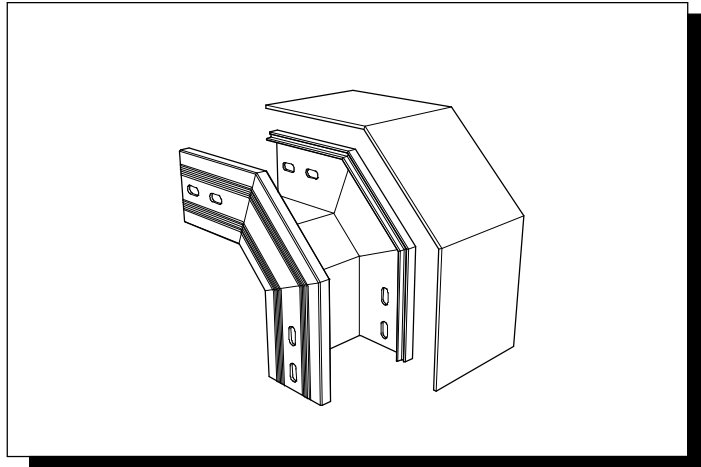

ARON-垂直下降 90° 燈槽彎頭(VERTICAL OUTSIDE 90° ELBOW)

垂直下降90°燈槽彎頭蓋板
VERTICAL OUTSIDE 90° ELBOW COVER

垂直下降90°燈槽彎頭
VERTICAL OUTSIDE 90° ELBOW

(Units: mm)

垂直下降90°燈槽彎頭 VERTICAL OUTSIDE 90° ELBOW				
CAT. NO.	W	H	W1	W2
ARON-0406	60	40	35	43
ARON-0408	80		55	63
ARON-0610	100		75	83
ARON-0612	120	60	95	103
ARON-0615	150		125	133
ARON-1020	200	100	175	183