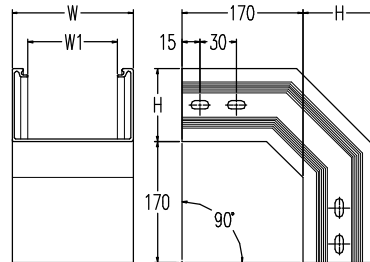

ARON-垂直下降 90° 燈槽彎頭(VERTICAL OUTSIDE 90° ELBOW)

垂直下降90°燈槽彎頭蓋板
VERTICAL OUTSIDE 90° ELBOW COVER

垂直下降90°燈槽彎頭
VERTICAL OUTSIDE 90° ELBOW

(Units: mm)

垂直下降90°燈槽彎頭 VERTICAL OUTSIDE 90° ELBOW				
CAT. NO.	W	H	W1	W2
ARON-0406	60	40	35	43
ARON-0408	80		55	63
ARON-0610	100		75	83
ARON-0612	120	60	95	103
ARON-0615	150		125	133
ARON-1020	200	100	175	183