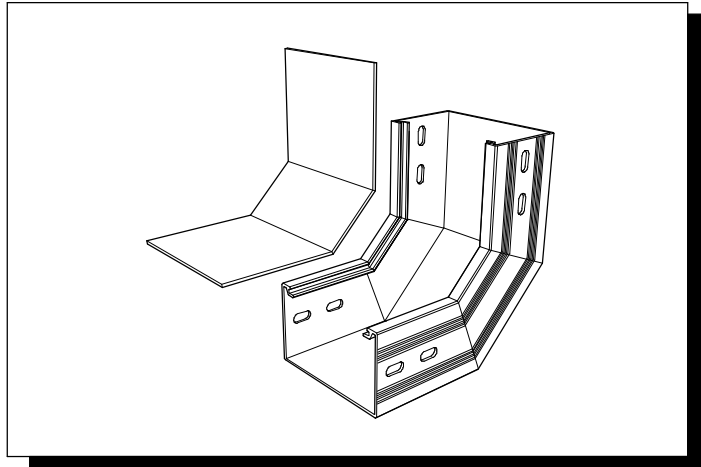

ARIN-垂直上升 90° 燈槽彎頭(VERTICAL INSIDE 90° ELBOW)

垂直上升90°燈槽彎頭蓋板
VERTICAL INSIDE 90° ELBOW COVER

垂直上升90°燈槽彎頭
VERTICAL INSIDE 90° ELBOW

(Units: mm)

垂直上升90°燈槽彎頭 VERTICAL INSIDE 90° ELBOW				
CAT. NO.	W	H	W1	W2
ARIN-0406	60	40	35	43
ARIN-0408	80		55	63
ARIN-0610	100		75	83
ARIN-0612	120	60	95	103
ARIN-0615	150		125	133
ARIN-1020	200		175	183