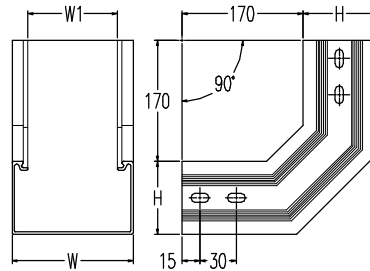

ARIN-垂直上升 90° 燈槽彎頭(VERTICAL INSIDE 90° ELBOW)

垂直上升90°燈槽彎頭蓋板
VERTICAL INSIDE 90° ELBOW COVER

垂直上升90°燈槽彎頭
VERTICAL INSIDE 90° ELBOW

(Units: mm)

垂直上升90°燈槽彎頭 VERTICAL INSIDE 90° ELBOW				
CAT. NO.	W	H	W1	W2
ARIN-0406	60	40	35	43
ARIN-0408	80		55	63
ARIN-0610	100		75	83
ARIN-0612	120	60	95	103
ARIN-0615	150		125	133
ARIN-1020	200		175	183