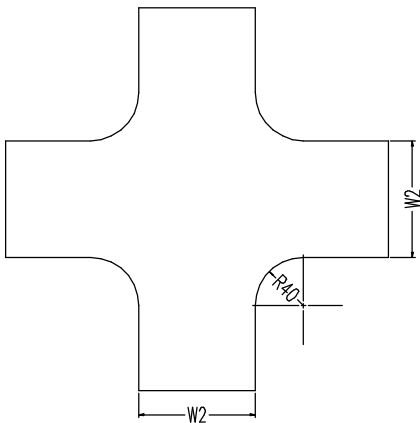

ARXN-水平X形燈槽彎頭(HORIZONTAL CROSS ELBOW)

水平X形燈槽彎頭蓋板
HORIZONTAL CROSS ELBOW COVER

水平X形燈槽彎頭
HORIZONTAL CROSS ELBOW

(Units: mm)

水平X形燈槽彎頭 HORIZONTAL CROSS ELBOW				
CAT. NO.	W	H	W1	W2
ARXN-0406	60	40	50	56
ARXN-0408	80		70	76
ARXN-0610	100		90	96
ARXN-0612	120	60	110	116
ARXN-0615	150		140	146
ARXN-1020	200		190	196