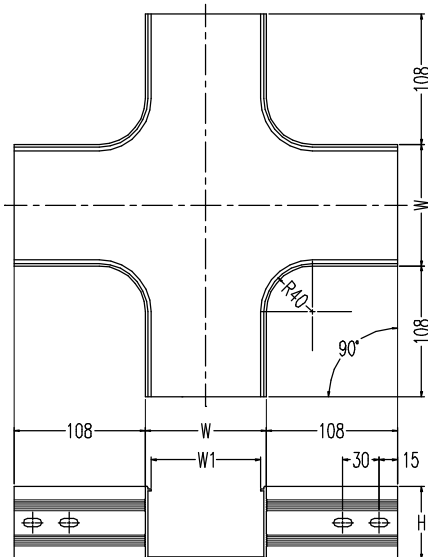

ARXN-水平X形燈槽彎頭(HORIZONTAL CROSS ELBOW)

水平X形燈槽彎頭蓋板
HORIZONTAL CROSS ELBOW COVER

水平X形燈槽彎頭
HORIZONTAL CROSS ELBOW

(Units: mm)

水平X形燈槽彎頭 HORIZONTAL CROSS ELBOW				
CAT. NO.	W	H	W1	W2
ARXN-0406	60	40	50	56
ARXN-0408	80		70	76
ARXN-0610	100		90	96
ARXN-0612	120	60	110	116
ARXN-0615	150		140	146
ARXN-1020	200		190	196