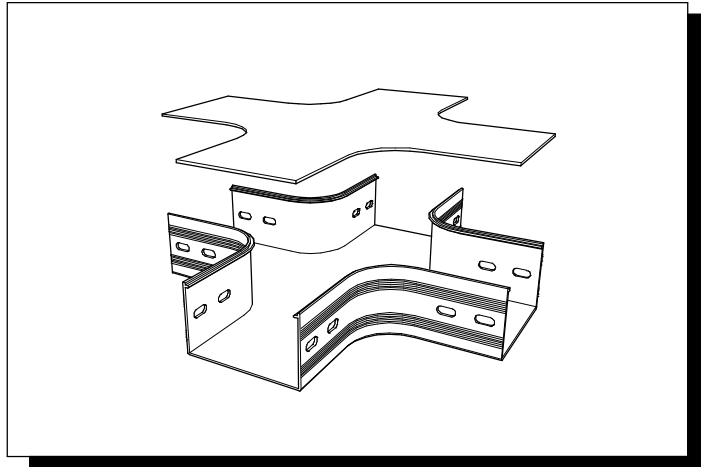

ARXN-水平X形燈槽彎頭(HORIZONTAL CROSS ELBOW)

水平X形燈槽彎頭蓋板
HORIZONTAL CROSS ELBOW COVER

水平X形燈槽彎頭
HORIZONTAL CROSS ELBOW

(Units: mm)

水平X形燈槽彎頭 HORIZONTAL CROSS ELBOW				
CAT. NO.	W	H	W1	W2
ARXN-0406	60	40	50	56
ARXN-0408	80		70	76
ARXN-0610	100		90	96
ARXN-0612	120	60	110	116
ARXN-0615	150		140	146
ARXN-1020	200		190	196