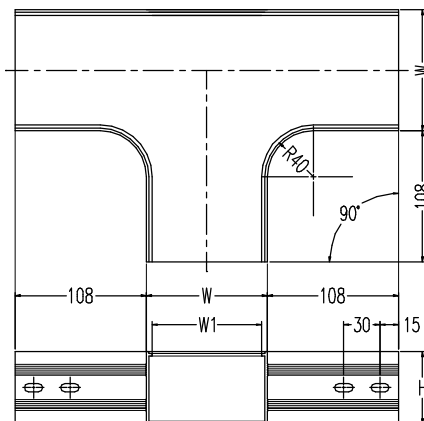

ARTN-水平 T 形燈槽彎頭(HORIZONTAL TEE ELBOW)

水平 T 形燈槽彎頭蓋板
HORIZONTAL TEE ELBOW COVER

水平 T 形燈槽彎頭
HORIZONTAL TEE ELBOW

(Units: mm)

水平 T 形燈槽彎頭 HORIZONTAL TEE ELBOW				
CAT. NO.	W	H	W1	W2
ARTN-0406	60	40	50	56
ARTN-0408	80		70	76
ARTN-0610	100		90	96
ARTN-0612	120	60	110	116
ARTN-0615	150		140	146
ARTN-1020	200	100	190	196