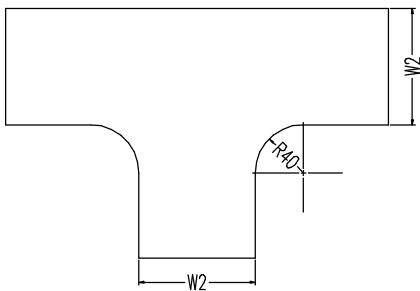

ARTN-水平 T 形燈槽彎頭(HORIZONTAL TEE ELBOW)

水平 T 形燈槽彎頭蓋板
HORIZONTAL TEE ELBOW COVER

水平 T 形燈槽彎頭
HORIZONTAL TEE ELBOW

(Units: mm)

水平 T 形燈槽彎頭 HORIZONTAL TEE ELBOW				
CAT. NO.	W	H	W1	W2
ARTN-0406	60	40	50	56
ARTN-0408	80		70	76
ARTN-0610	100		90	96
ARTN-0612	120	60	110	116
ARTN-0615	150		140	146
ARTN-1020	200	100	190	196