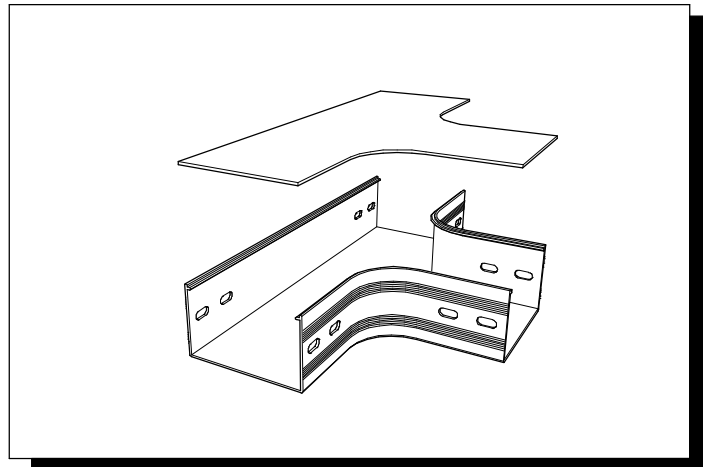

ARTN-水平 T 形燈槽彎頭(HORIZONTAL TEE ELBOW)

水平 T 形燈槽彎頭蓋板
HORIZONTAL TEE ELBOW COVER

水平 T 形燈槽彎頭
HORIZONTAL TEE ELBOW

(Units: mm)

水平 T 形燈槽彎頭 HORIZONTAL TEE ELBOW				
CAT. NO.	W	H	W1	W2
ARTN-0406	60	40	50	56
ARTN-0408	80		70	76
ARTN-0610	100		90	96
ARTN-0612	120	60	110	116
ARTN-0615	150		140	146
ARTN-1020	200	100	190	196