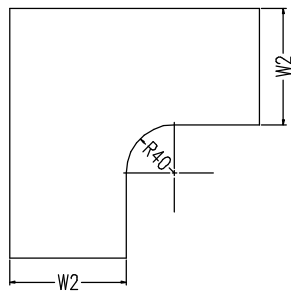

ARLN-水平L形燈槽彎頭(HORIZONTAL 90° ELBOW)

水平L形燈槽彎頭蓋板
HORIZONTAL 90° ELBOW COVER

水平L形燈槽彎頭
HORIZONTAL 90° ELBOW

(Units: mm)

水平L形燈槽彎頭 HORIZONTAL 90° ELBOW				
CAT. NO.	W	H	W1	W2
ARLN-0406	60	40	50	56
ARLN-0408	80		70	76
ARLN-0610	100	60	90	96
ARLN-0612	120		110	116
ARLN-0615	150		140	146
ARLN-1020	200		190	196