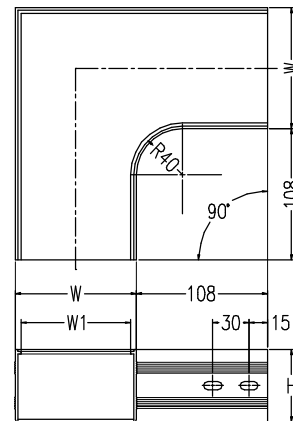

ARLN-水平L形燈槽彎頭(HORIZONTAL 90° ELBOW)

水平L形燈槽彎頭蓋板
HORIZONTAL 90° ELBOW COVER

水平L形燈槽彎頭
HORIZONTAL 90° ELBOW

(Units: mm)

水平L形燈槽彎頭 HORIZONTAL 90° ELBOW				
CAT. NO.	W	H	W1	W2
ARLN-0406	60	40	50	56
ARLN-0408	80		70	76
ARLN-0610	100	60	90	96
ARLN-0612	120		110	116
ARLN-0615	150		140	146
ARLN-1020	200		190	196