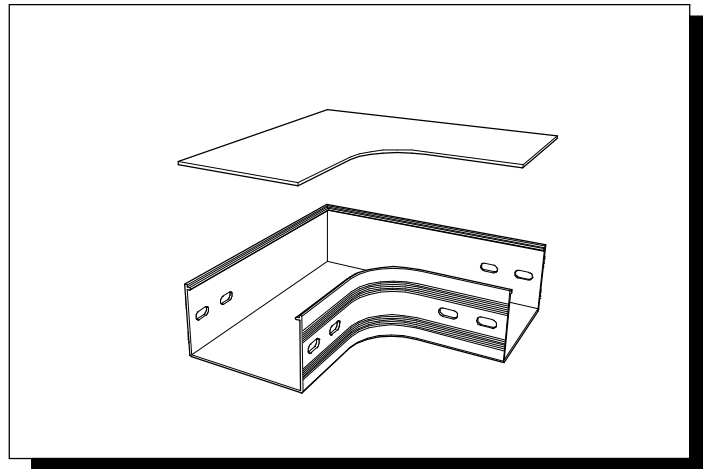

ARLN-水平L形燈槽彎頭(HORIZONTAL 90° ELBOW)

水平L形燈槽彎頭蓋板
HORIZONTAL 90° ELBOW COVER

水平L形燈槽彎頭
HORIZONTAL 90° ELBOW

(Units: mm)

水平L形燈槽彎頭 HORIZONTAL 90° ELBOW				
CAT. NO.	W	H	W1	W2
ARLN-0406	60	40	50	56
ARLN-0408	80		70	76
ARLN-0610	100	60	90	96
ARLN-0612	120		110	116
ARLN-0615	150		140	146
ARLN-1020	200		190	196