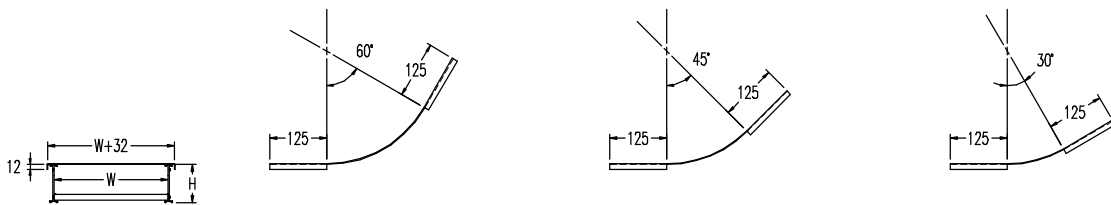

- ALID-垂直上升 60° 彎頭蓋板(VERTICAL INSIDE 60° ELBOW COVER)
- ALIE-垂直上升 45° 彎頭蓋板(VERTICAL INSIDE 45° ELBOW COVER)
- ALIF-垂直上升 30° 彎頭蓋板(VERTICAL INSIDE 30° ELBOW COVER)

Angle: 60°

Angle: 45°

Angle: 30°

(Units: mm)