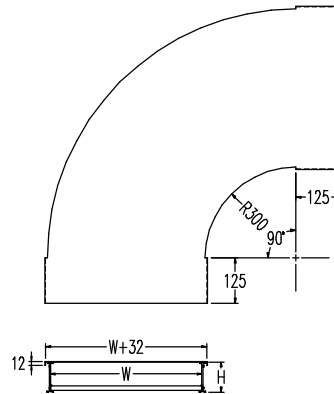

ALLC-水平L形 90° 彎頭蓋板(HORIZONTAL 90° ELBOW COVER)

材 質 : 鋁板 1050-H16

表面處理 : 陽極處理

MATERIAL : ALUMINUM FLAT SHEETS 1050-H16

FINISH : ALUMINUM ANODIC TREATMENT

(Units: mm)

CAT. NO. / W \ H	60H	80H	100H	120H	150H	200H
100	ALLC-0601	ALLC-0801	ALLC-1001	ALLC-1201	ALLC-1501	ALLC-2001
200	ALLC-0602	ALLC-0802	ALLC-1002	ALLC-1202	ALLC-1502	ALLC-2002
300	ALLC-0603	ALLC-0803	ALLC-1003	ALLC-1203	ALLC-1503	ALLC-2003
400	ALLC-0604	ALLC-0804	ALLC-1004	ALLC-1204	ALLC-1504	ALLC-2004
500	ALLC-0605	ALLC-0805	ALLC-1005	ALLC-1205	ALLC-1505	ALLC-2005
600	ALLC-0606	ALLC-0806	ALLC-1006	ALLC-1206	ALLC-1506	ALLC-2006
700	ALLC-0607	ALLC-0807	ALLC-1007	ALLC-1207	ALLC-1507	ALLC-2007
800	ALLC-0608	ALLC-0808	ALLC-1008	ALLC-1208	ALLC-1508	ALLC-2008
900	ALLC-0609	ALLC-0809	ALLC-1009	ALLC-1209	ALLC-1509	ALLC-2009
1000	ALLC-0610	ALLC-0810	ALLC-1010	ALLC-1210	ALLC-1510	ALLC-2010