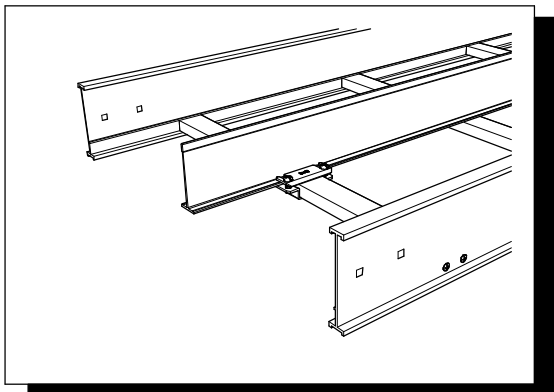

ALSP-分隔板(SEPARATER PLATE)

NTDS-分隔板固定片(SEPARATER CLAMP)

分隔板 SEPARATER PLATE		
CAT. NO.	適用線槽	h
ALSP-06	60H 系列 線槽專用	35
ALSP-08	80H 系列 線槽專用	55
ALSP-10	100H系列 線槽專用	75
ALSP-12	120H系列 線槽專用	95
ALSP-15	150H系列 線槽專用	125
ALSP-20	200H系列 線槽專用	175

材 質 : 鋁合金 6063-T5  
 長 度 : 3000mm  
 表面處理 : 陽極處理  
 MATERIAL : ALUMINUM ALLOYS 6063-T5  
 LENGTH : 3000mm  
 FINISH : ALUMINUM ANODIC TREATMENT

分隔板固定片 SEPARATER CLAMP	
CAT. NO.	材 質 Material
NTDS-36	不銹鋼板 Stainless steel SUS304