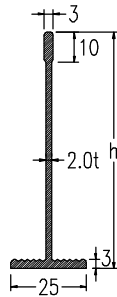

ALSP-分隔板(SEPARATER PLATE)

NTDS-分隔板固定片(SEPARATER CLAMP)

分隔板 SEPARATER PLATE		
CAT. NO.	適用線槽	h
ALSP-06	60H 系列 線槽專用	35
ALSP-08	80H 系列 線槽專用	55
ALSP-10	100H系列 線槽專用	75
ALSP-12	120H系列 線槽專用	95
ALSP-15	150H系列 線槽專用	125
ALSP-20	200H系列 線槽專用	175

材 質 : 鋁合金 6063-T5  
 長 度 : 3000mm  
 表面處理 : 陽極處理  
 MATERIAL : ALUMINUM ALLOYS 6063-T5  
 LENGTH : 3000mm  
 FINISH : ALUMINUM ANODIC TREATMENT

分隔板固定片 SEPARATER CLAMP	
CAT. NO.	材 質 Material
NTDS-36	不銹鋼板 Stainless steel SUS304