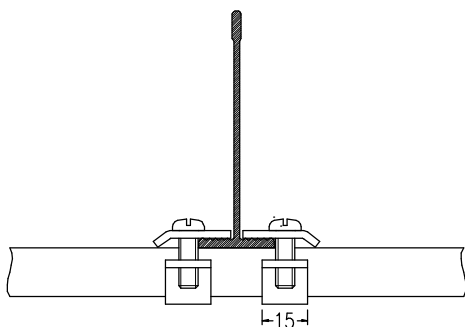

ALSP-分隔板(SEPARATER PLATE)

NTDS-分隔板固定片(SEPARATER CLAMP)

分隔板 SEPARATER PLATE		
CAT. NO.	適用線槽	h
ALSP-06	60H 系列 線槽專用	35
ALSP-08	80H 系列 線槽專用	55
ALSP-10	100H系列 線槽專用	75
ALSP-12	120H系列 線槽專用	95
ALSP-15	150H系列 線槽專用	125
ALSP-20	200H系列 線槽專用	175

材 質 : 鋁合金 6063-T5  
 長 度 : 3000mm  
 表面處理 : 陽極處理  
 MATERIAL : ALUMINUM ALLOYS 6063-T5  
 LENGTH : 3000mm  
 FINISH : ALUMINUM ANODIC TREATMENT

分隔板固定片 SEPARATER CLAMP	
CAT. NO.	材 質 Material
NTDS-36	不銹鋼板 Stainless steel SUS304