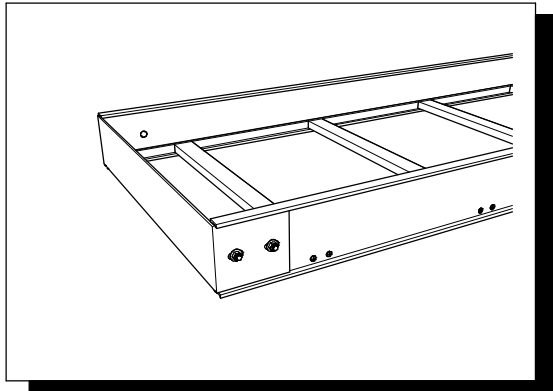

ALPE-終端封板(BLIND END COVER)

材 質 : 鋁板 1050-H16
 表面處理 : 陽極處理
 MATERIAL : ALUMINUM FLAT SHEETS 1050-H16
 FINISH : ALUMINUM ANODIC TREATMENT

(Units: mm)

終端封板 BLIND END COVER							
終端封板尺寸圖	CAT. NO.	適用線槽	W	終端封板尺寸圖	CAT. NO.	適用線槽	W
	ALPE-0601	60H 系列 線槽專用	100		ALPE-0801	80H 系列 線槽專用	100
	ALPE-0602		200		ALPE-0802		200
	ALPE-0603		300		ALPE-0803		300
	ALPE-0604		400		ALPE-0804		400
	ALPE-0605		500		ALPE-0805		500
	ALPE-0606		600		ALPE-0806		600
	ALPE-0607		700		ALPE-0807		700
	ALPE-0608		800		ALPE-0808		800
	ALPE-0609		900		ALPE-0809		900
	ALPE-0610		1000		ALPE-0810		1000
			ALPE-1001		100H系列 線槽專用		100
ALPE-1002		200	ALPE-1202	200			
ALPE-1003		300	ALPE-1203	300			
ALPE-1004		400	ALPE-1204	400			
ALPE-1005		500	ALPE-1205	500			
ALPE-1006		600	ALPE-1206	600			
ALPE-1007		700	ALPE-1207	700			
ALPE-1008		800	ALPE-1208	800			
ALPE-1009		900	ALPE-1209	900			
ALPE-1010		1000	ALPE-1210	1000			
		ALPE-1501	150H系列 線槽專用	100			ALPE-2001
	ALPE-1502	200		ALPE-2002	200		
	ALPE-1503	300		ALPE-2003	300		
	ALPE-1504	400		ALPE-2004	400		
	ALPE-1505	500		ALPE-2005	500		
	ALPE-1506	600		ALPE-2006	600		
	ALPE-1507	700		ALPE-2007	700		
	ALPE-1508	800		ALPE-2008	800		
	ALPE-1509	900		ALPE-2009	900		
	ALPE-1510	1000		ALPE-2010	1000		