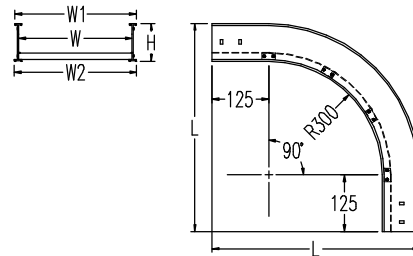

ALON-垂直下降 90° 彎頭(VERTICAL OUTSIDE 90° ELBOW)

材 質 : 鋁合金 6063-T5
 表面處理 : 陽極處理
 MATERIAL : ALUMINUM ALLOYS 6063-T5
 FINISH : ALUMINUM ANODIC TREATMENT

SENCO CABLE TRAY SERIES

邊槽高度60H系列 (SIDE RAIL HEIGHT 60mm SERIES) (Units: mm)

CAT. NO.	W	H	L	W1	W2
ALON-0601	100	60	485	121	123
ALON-0602	200			221	223
ALON-0603	300			321	323
ALON-0604	400			421	423
ALON-0605	500			521	523
ALON-0606	600			621	623
ALON-0607	700			721	723
ALON-0608	800			821	823
ALON-0609	900			921	923
ALON-0610	1000			1021	1023

邊槽高度80H系列 (SIDE RAIL HEIGHT 80mm SERIES) (Units: mm)

CAT. NO.	W	H	L	W1	W2
ALON-0801	100	80	505	121	123
ALON-0802	200			221	223
ALON-0803	300			321	323
ALON-0804	400			421	423
ALON-0805	500			521	523
ALON-0806	600			621	623
ALON-0807	700			721	723
ALON-0808	800			821	823
ALON-0809	900			921	923
ALON-0810	1000			1021	1023